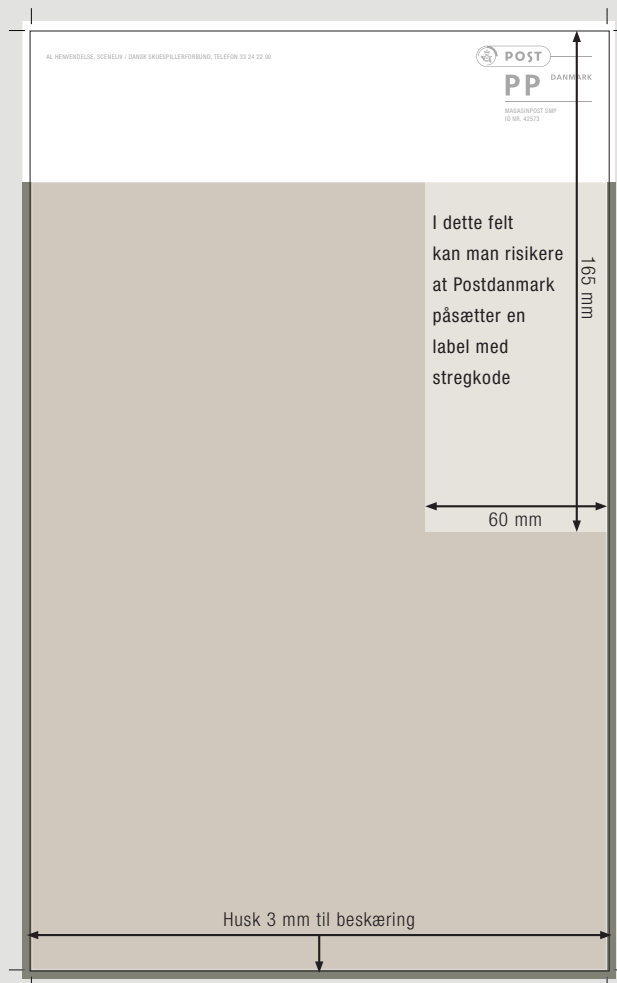

# SCENE LIV

UDGIVET AF DANSK SKUESPILLERFORBUND

**1/4 SIDE**  
170 × 270 mm (b × h)

**2/3 SIDE**  
170 × 192 mm (b × h)

**1/2 SIDE**  
170 × 133 mm (b × h)

**1/3 SIDE - HORIZONTAL**  
170 × 60 mm (b × h)

**1/3 SIDE - VERTIKAL**  
54 × 270 mm (b × h)

**VISIT-ANNONCE**  
83 × 58 mm (b × h)

**BAGSIDE**  
190 × 260 mm (b × h) + 3 mm til beskæring på sider og bund